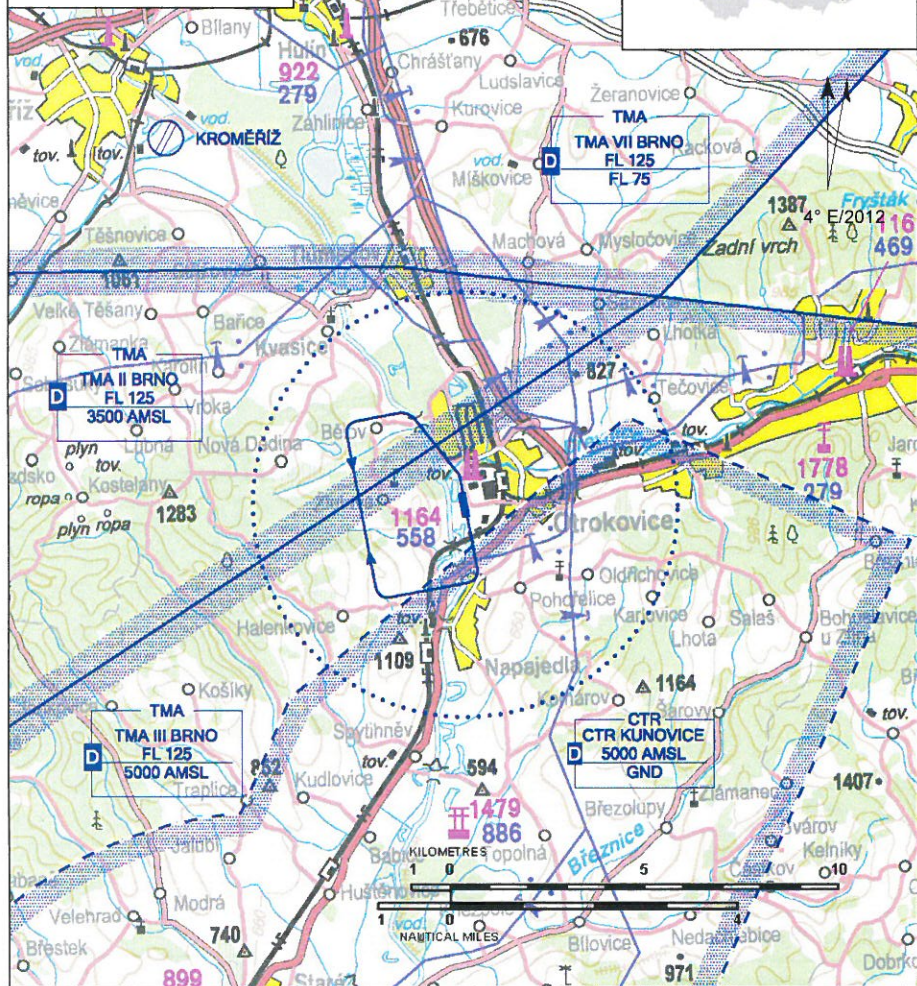

LKZL Zlín

(S) Neveřejné vnitrostátní letiště

(X) VFR den

Otro RADIO
122,600

ARP: 49° 11' 54" N, 17° 31' 04" E
11 km WSW Zlín
ELEV: 604 ft / 184 m
Okruh: 2000 ft / 610 m AMSL

Překážky v prostoru přiblížení a po vzletu z RWY 17 a RWY 35 představují zhoršené možnosti pro řešení situace v případě poruchy pohonné jednotky.