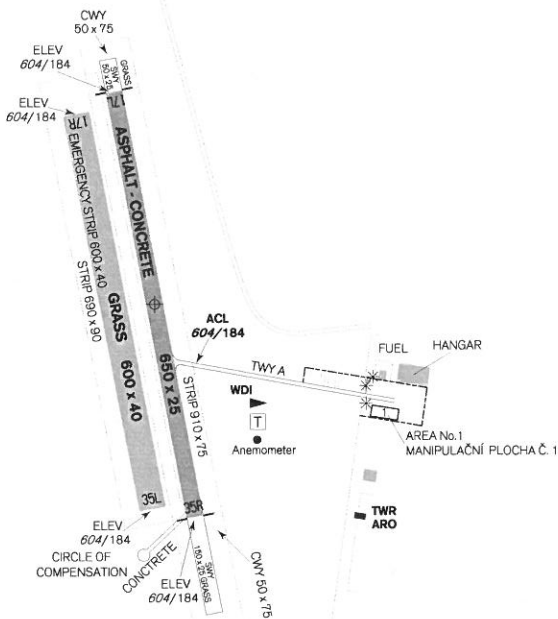

# LKZL Zlín

Otro RADIO  
**122,600**

RWY	Magnetický směr	Rozměry RWY	Únosnost	TORA	TODA	ASDA	LDA
17L	167°	650 x 25	PCN 19 F/C/Y/T	650	700	800	650
35R	347°	650 x 25	PCN 19 F/C/Y/T	650	700	700	650
17R	167°	600 x 40	0.773 MPa	600	600	600	600
35L	347°	600 x 40	0.773 MPa	600	600	600	600